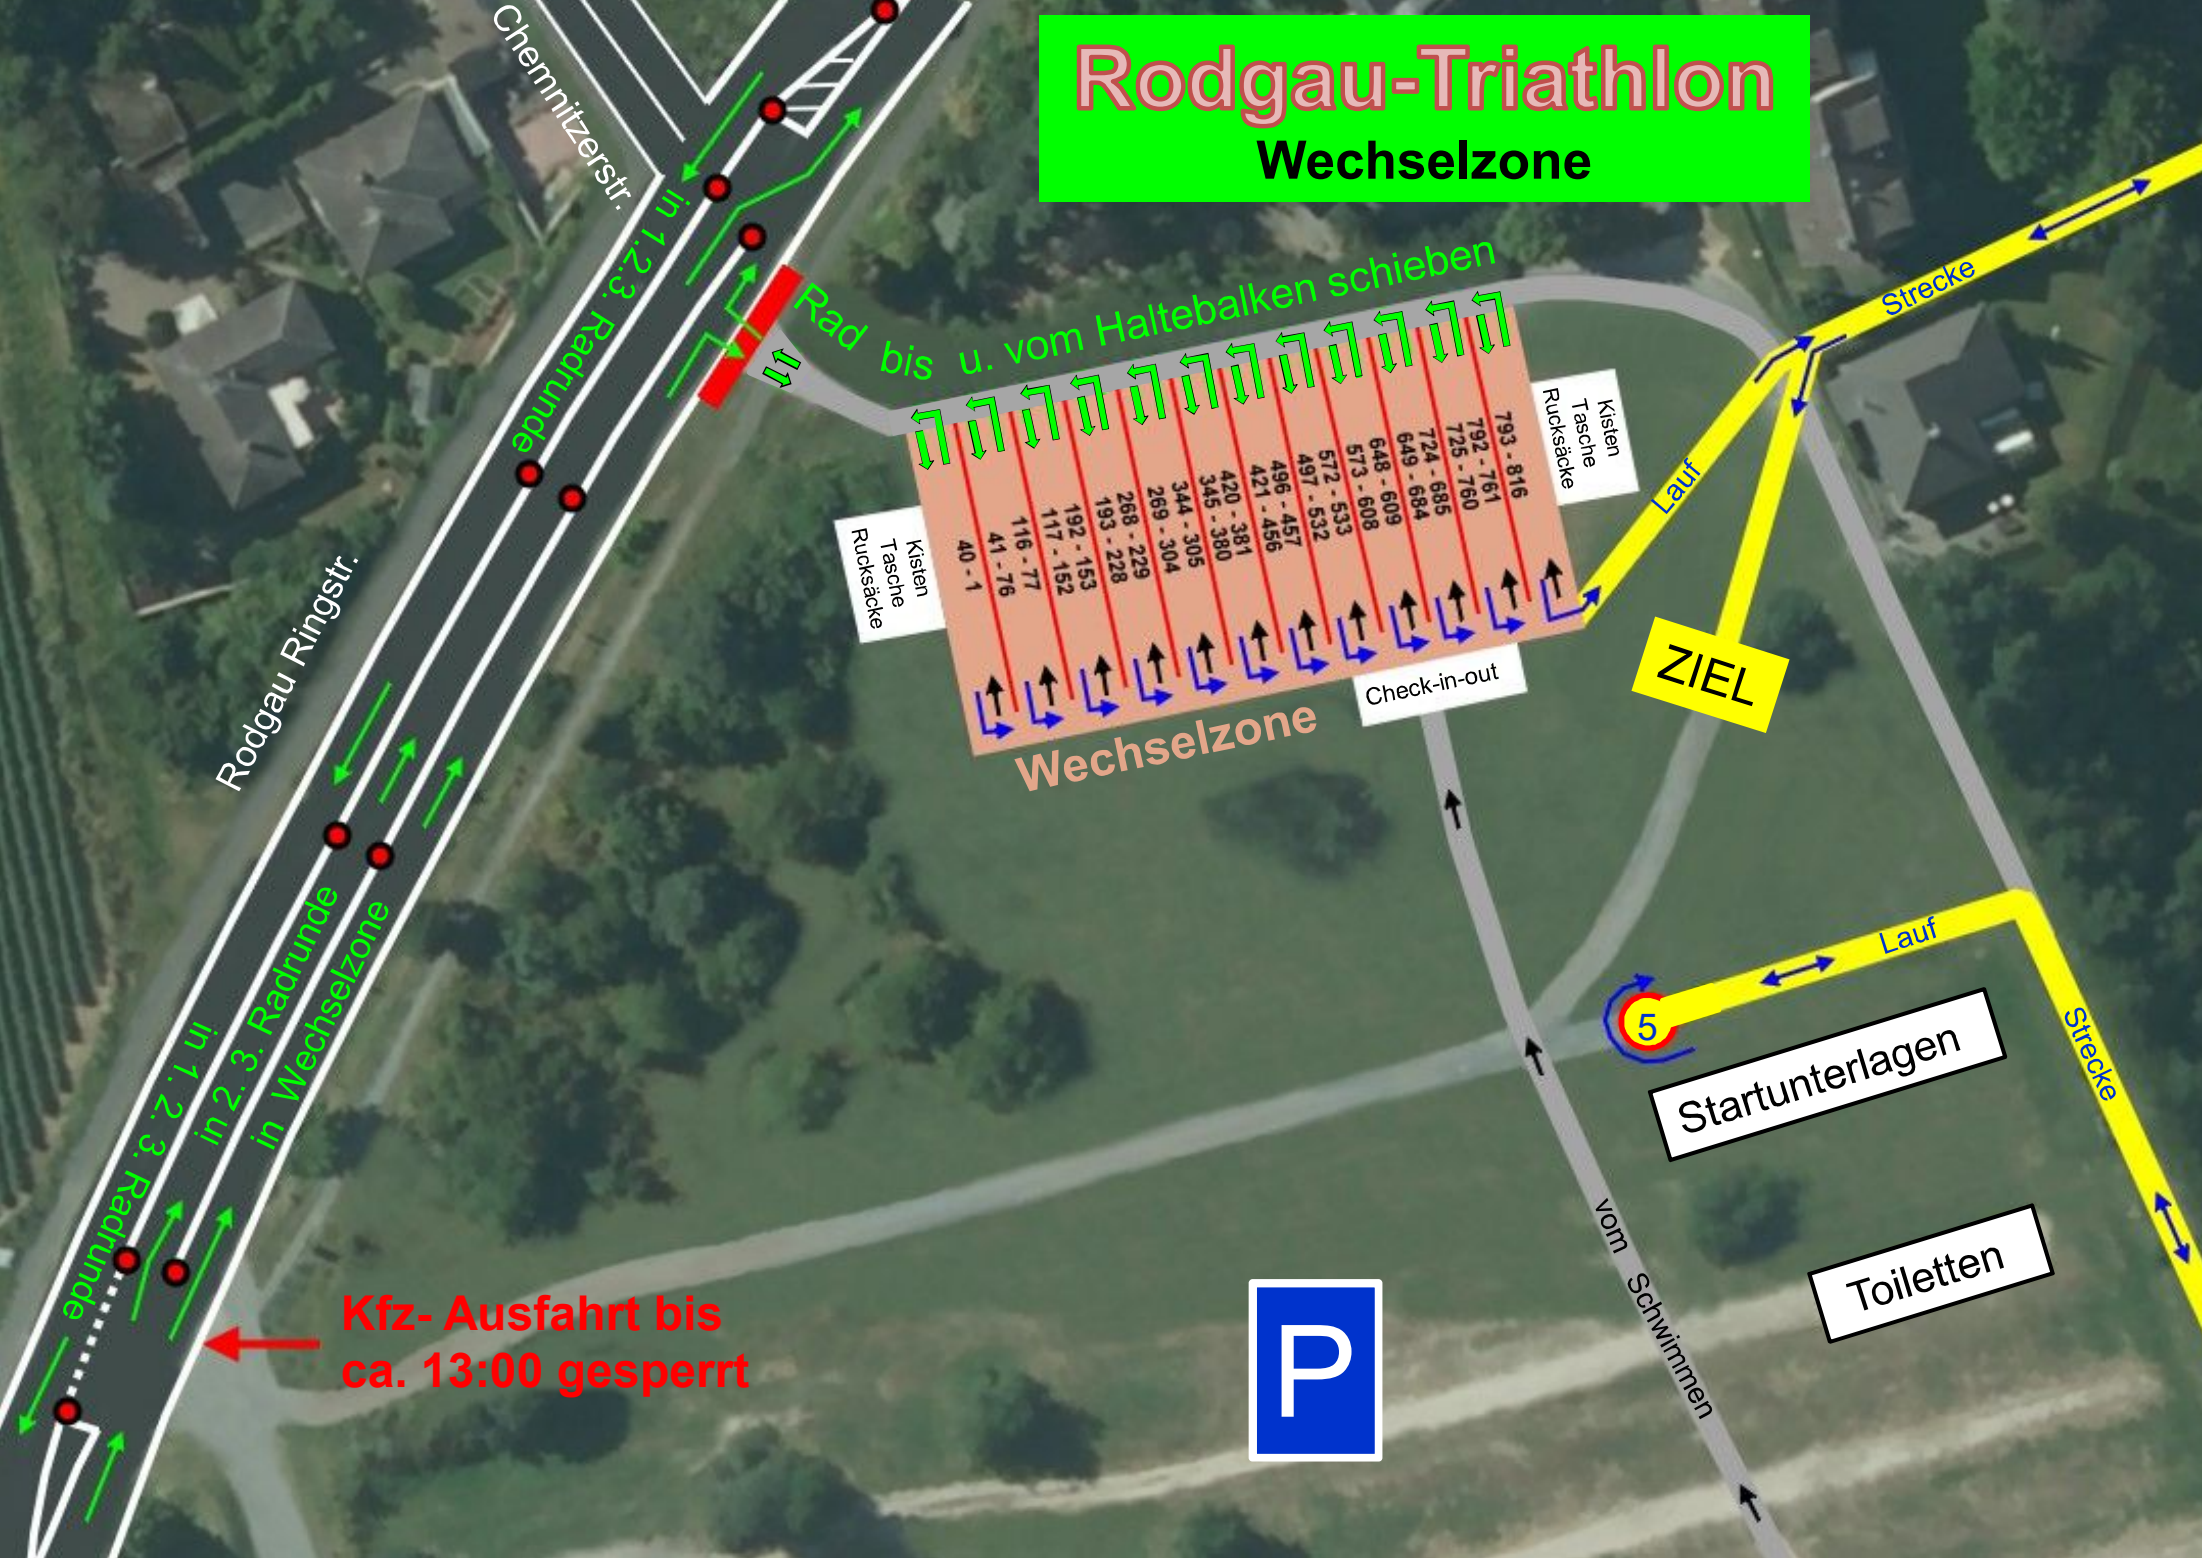

Rodgau-Triathlon

Wechselzone

Rad bis u. vom Haltebalken schieben

Kisten Tasche Rucksäcke	793 - 816	Kisten Tasche Rucksäcke
	792 - 760	
	724 - 685	
	649 - 684	
	648 - 609	
	573 - 608	
	572 - 533	
	497 - 532	
	496 - 457	
	421 - 456	
	420 - 381	
	345 - 380	
	344 - 305	
	269 - 304	
	268 - 229	
	193 - 228	
	192 - 153	
	117 - 152	
	116 - 77	
	41 - 76	
	40 - 1	

Rodgau Ringstr.

Chemnitzerstr.

Kfz- Ausfahrt bis ca. 13:00 gesperrt

ZIEL

Startunterlagen

Toiletten

Check-in-out

Wechselzone

Strecke

Lauf

Strecke

5

vom Schwimmen