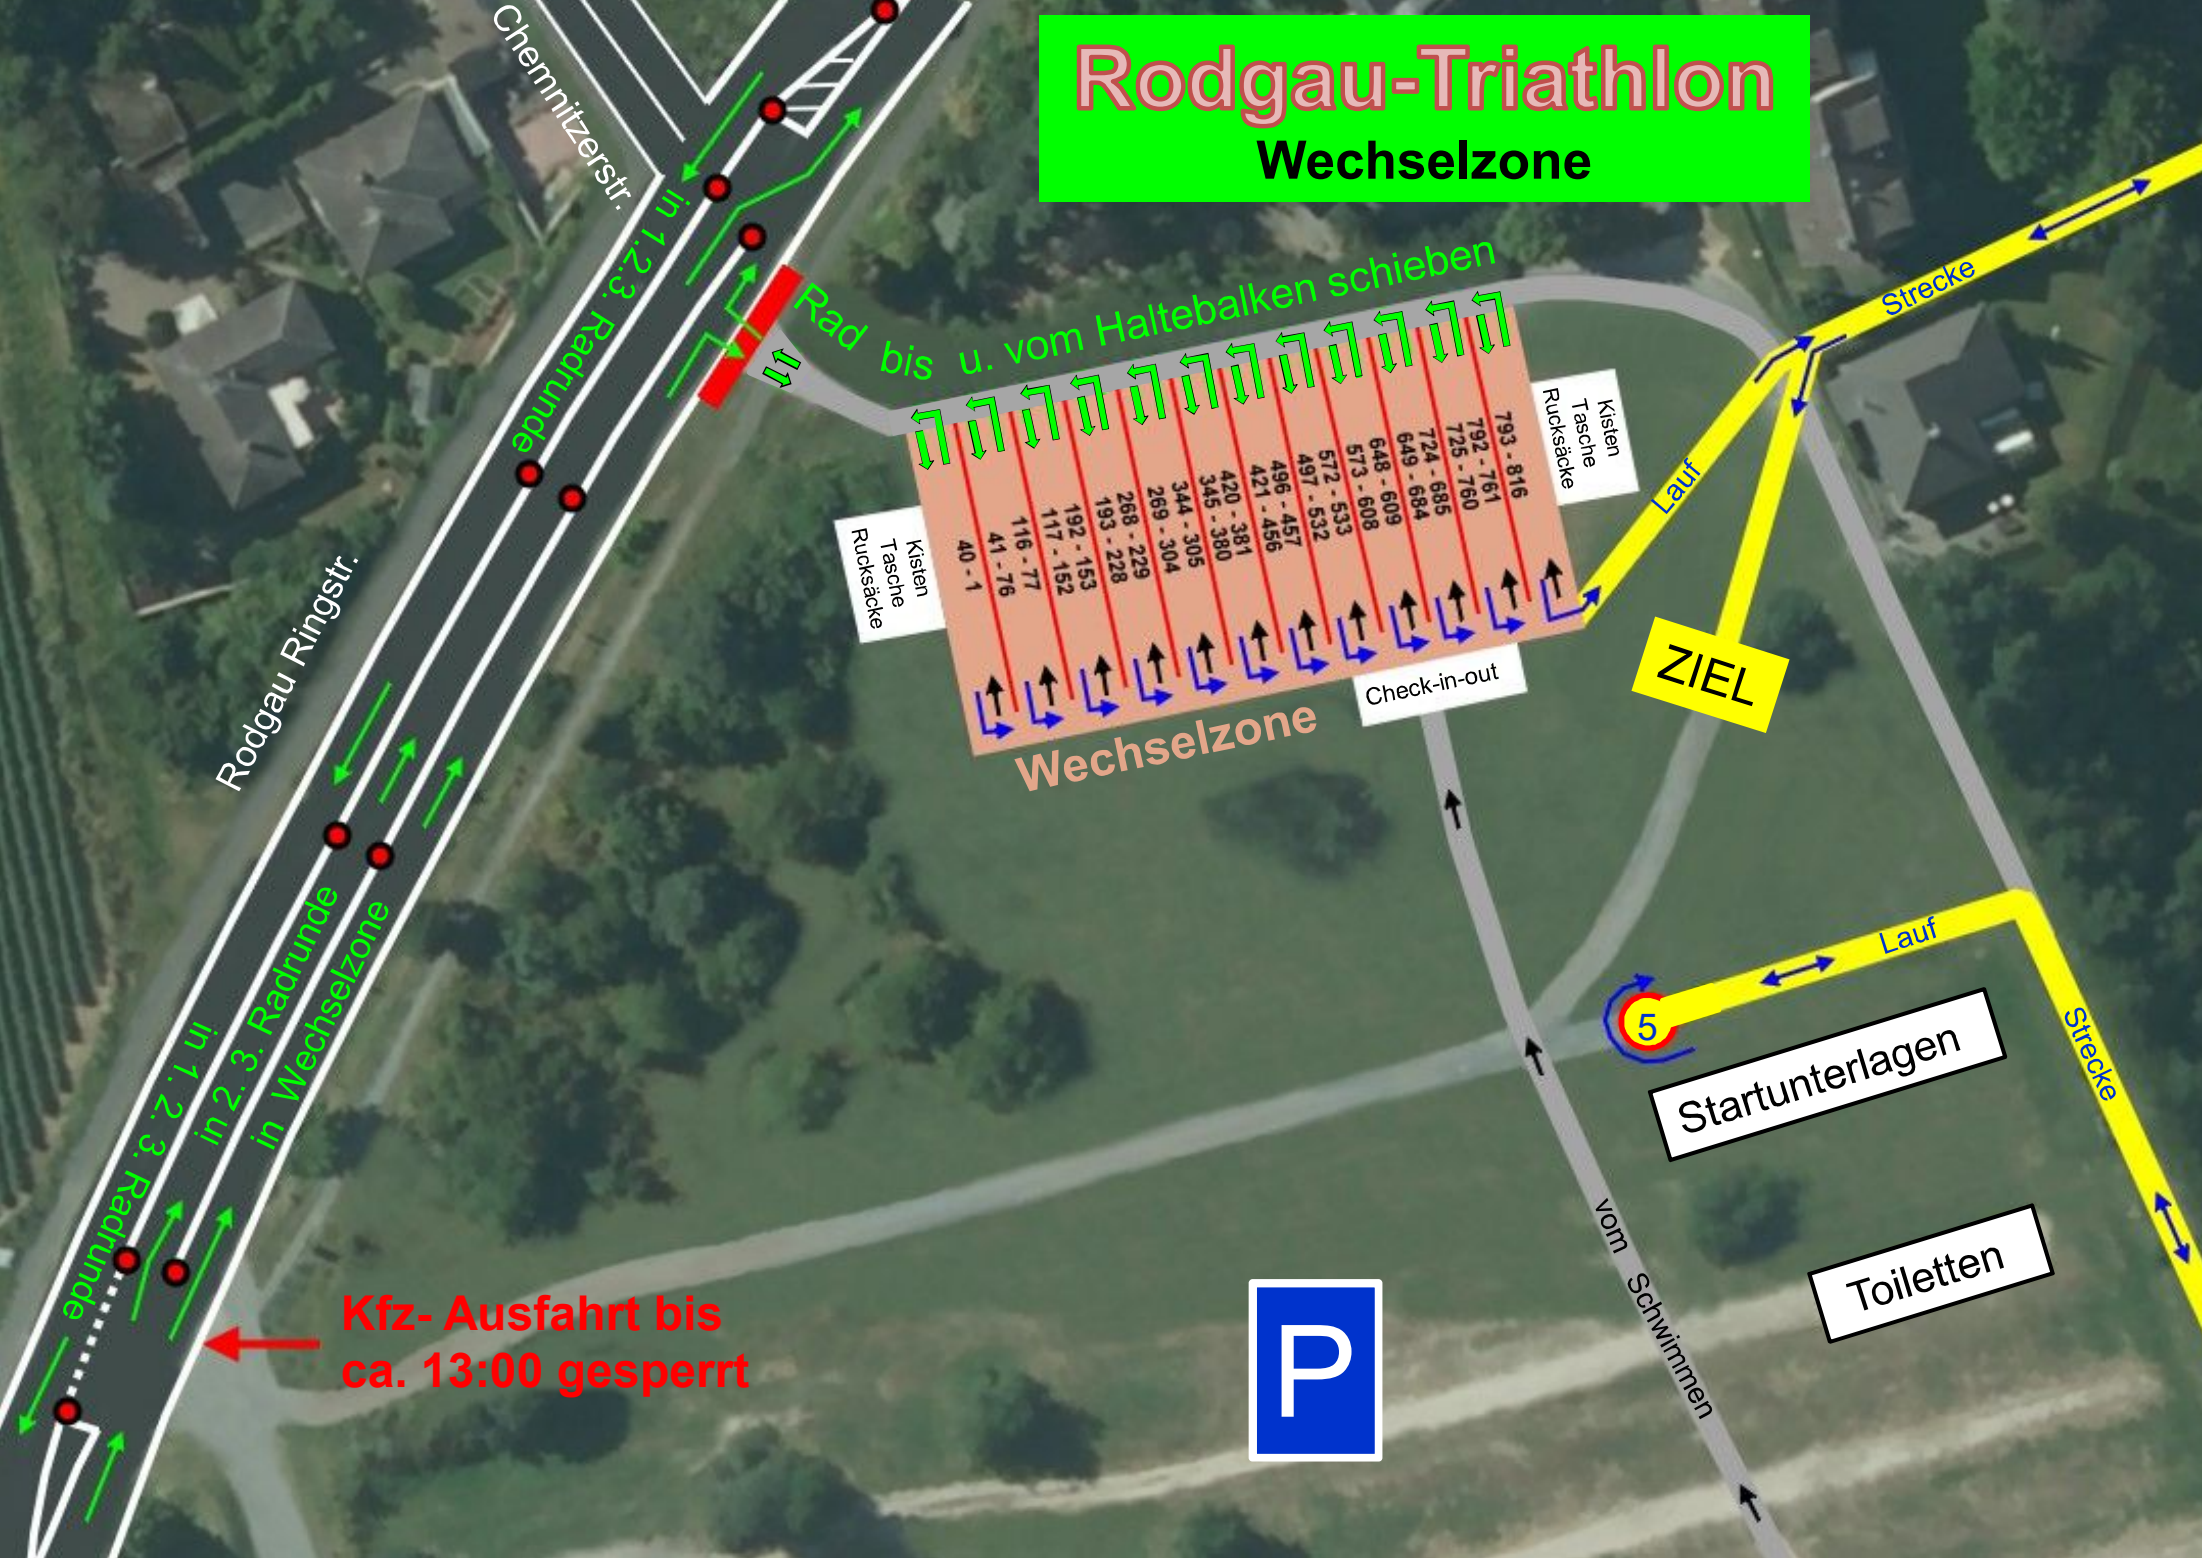

Rodgau-Triathlon Wechselzone

Rad bis u. vom Haltebalken schieben

Kisten Tasche Rucksäcke	793 - 816	792 - 761	725 - 760	724 - 685	649 - 684	648 - 609	573 - 608	572 - 533	497 - 532	496 - 457	421 - 456	420 - 381	345 - 380	344 - 304	269 - 304	268 - 229	193 - 228	192 - 153	117 - 152	116 - 77	41 - 76	40 - 1	Kisten Tasche Rucksäcke
-------------------------------	-----------	-----------	-----------	-----------	-----------	-----------	-----------	-----------	-----------	-----------	-----------	-----------	-----------	-----------	-----------	-----------	-----------	-----------	-----------	----------	---------	--------	-------------------------------

Check-in-out

**Kfz- Ausfahrt bis
ca. 13:00 gesperrt**

ZIEL

5

Startunterlagen

Toiletten

vom Schwimmen