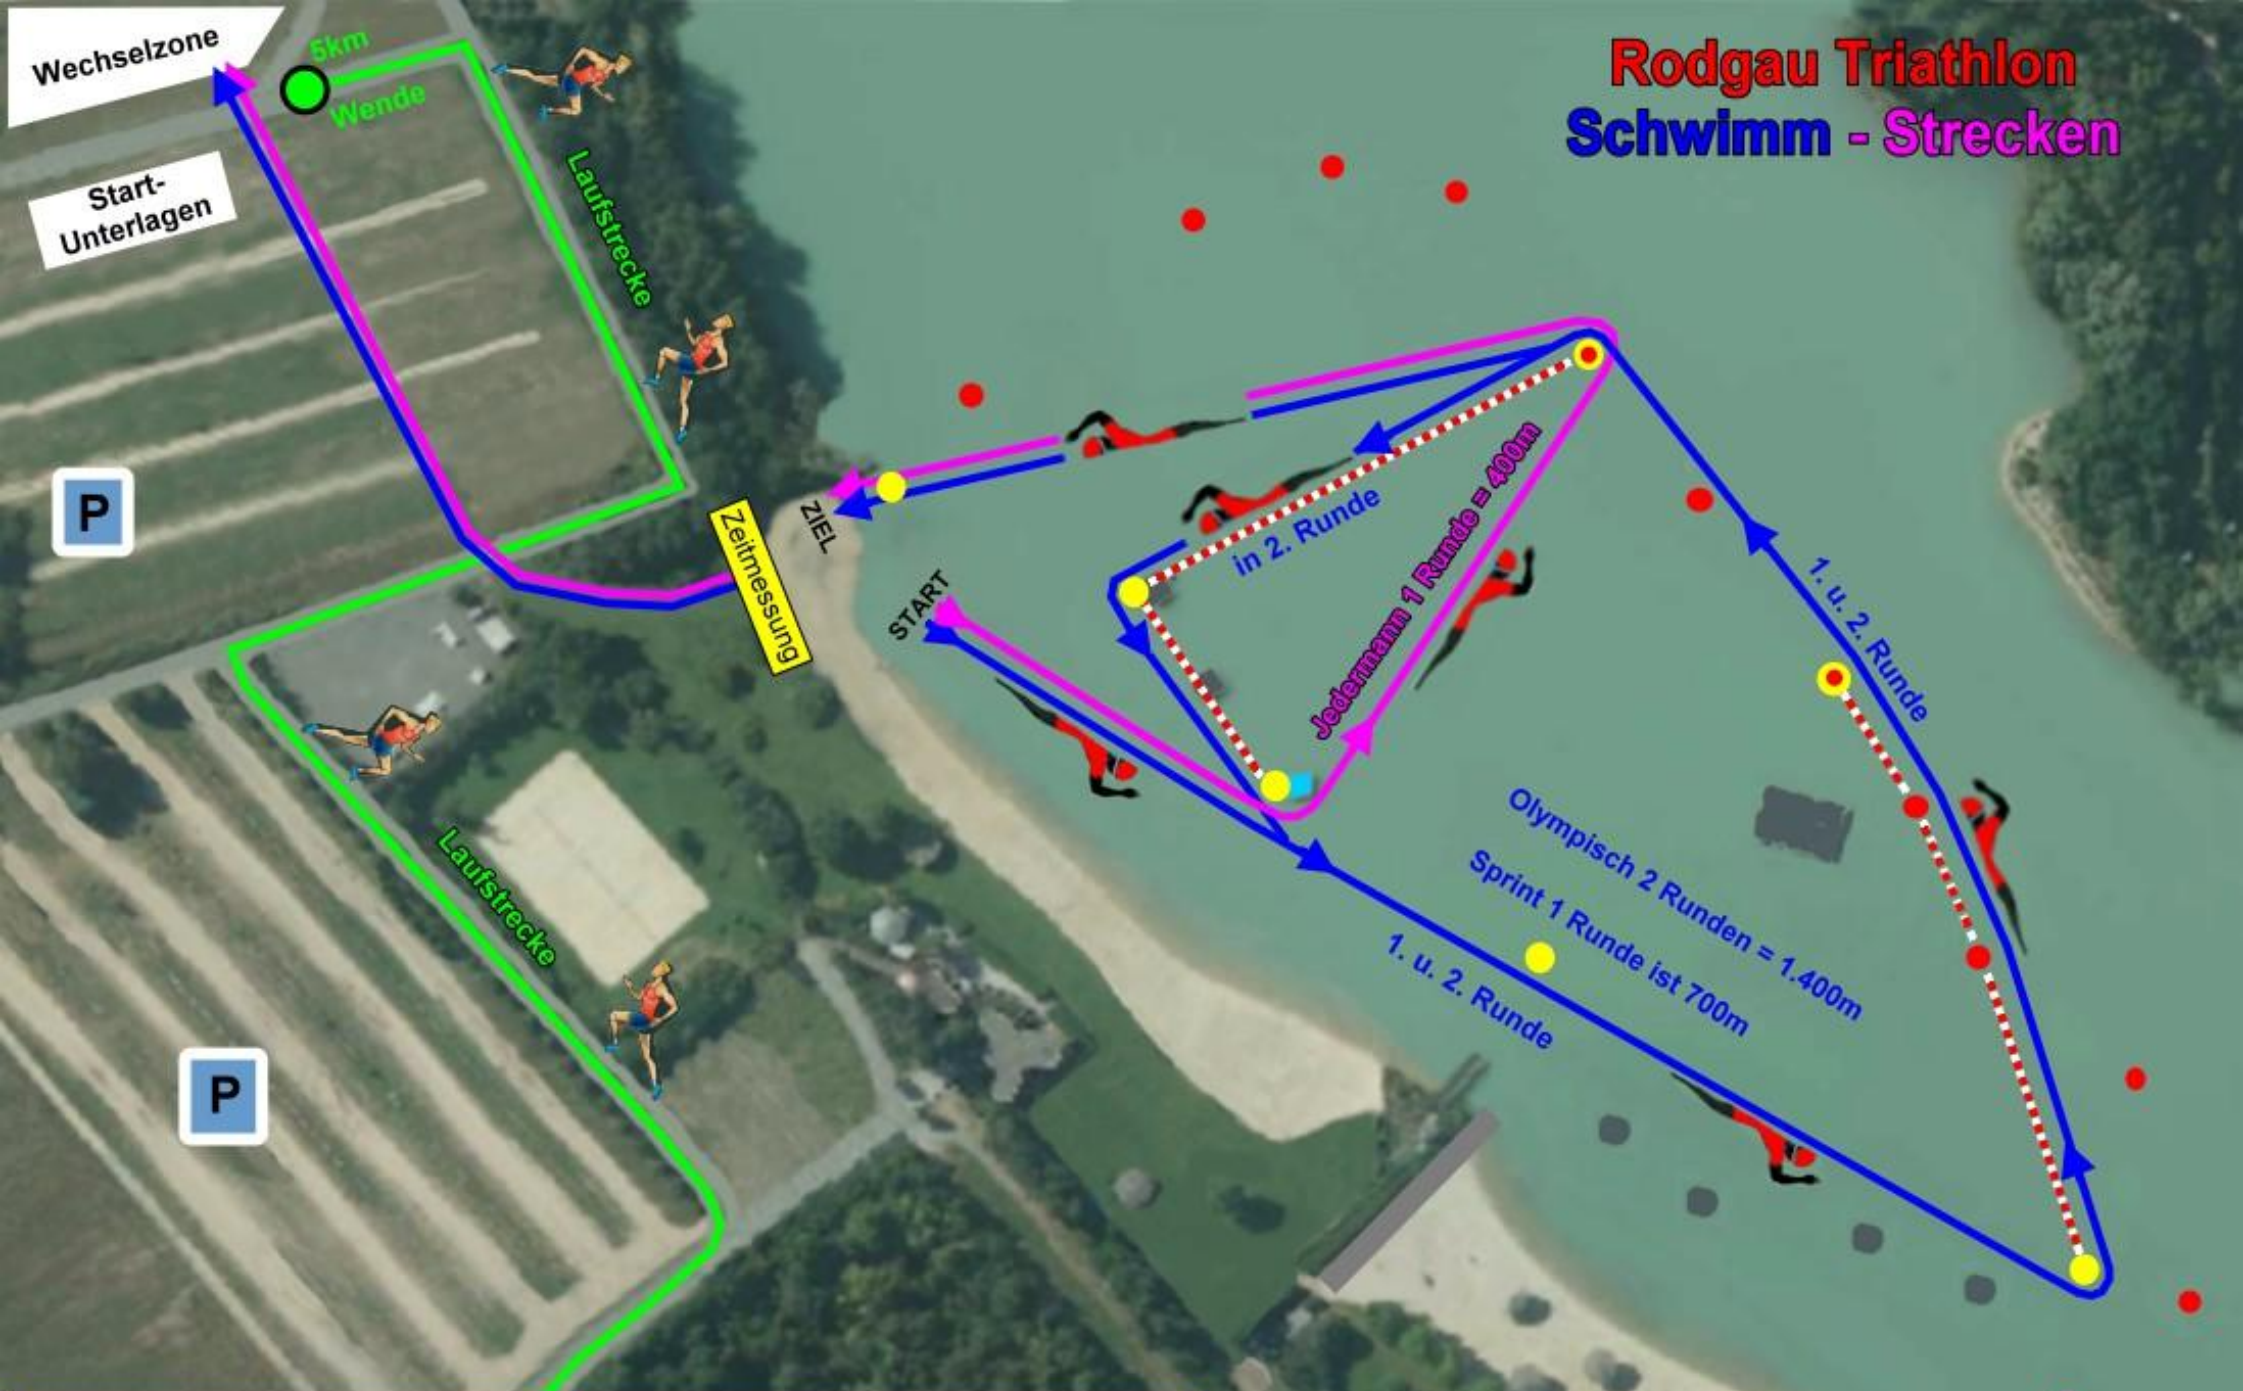

Rodgau Triathlon Schwimm - Strecken

Wer das Schwimmen vorzeitig beendet, muss trotzdem durch die Schwimm-Zeitnahme für die Registrierung, Zeitmess-Chip sofort bei der Startunterlagen-Ausgabe abgeben u. die Aufgabe melden.