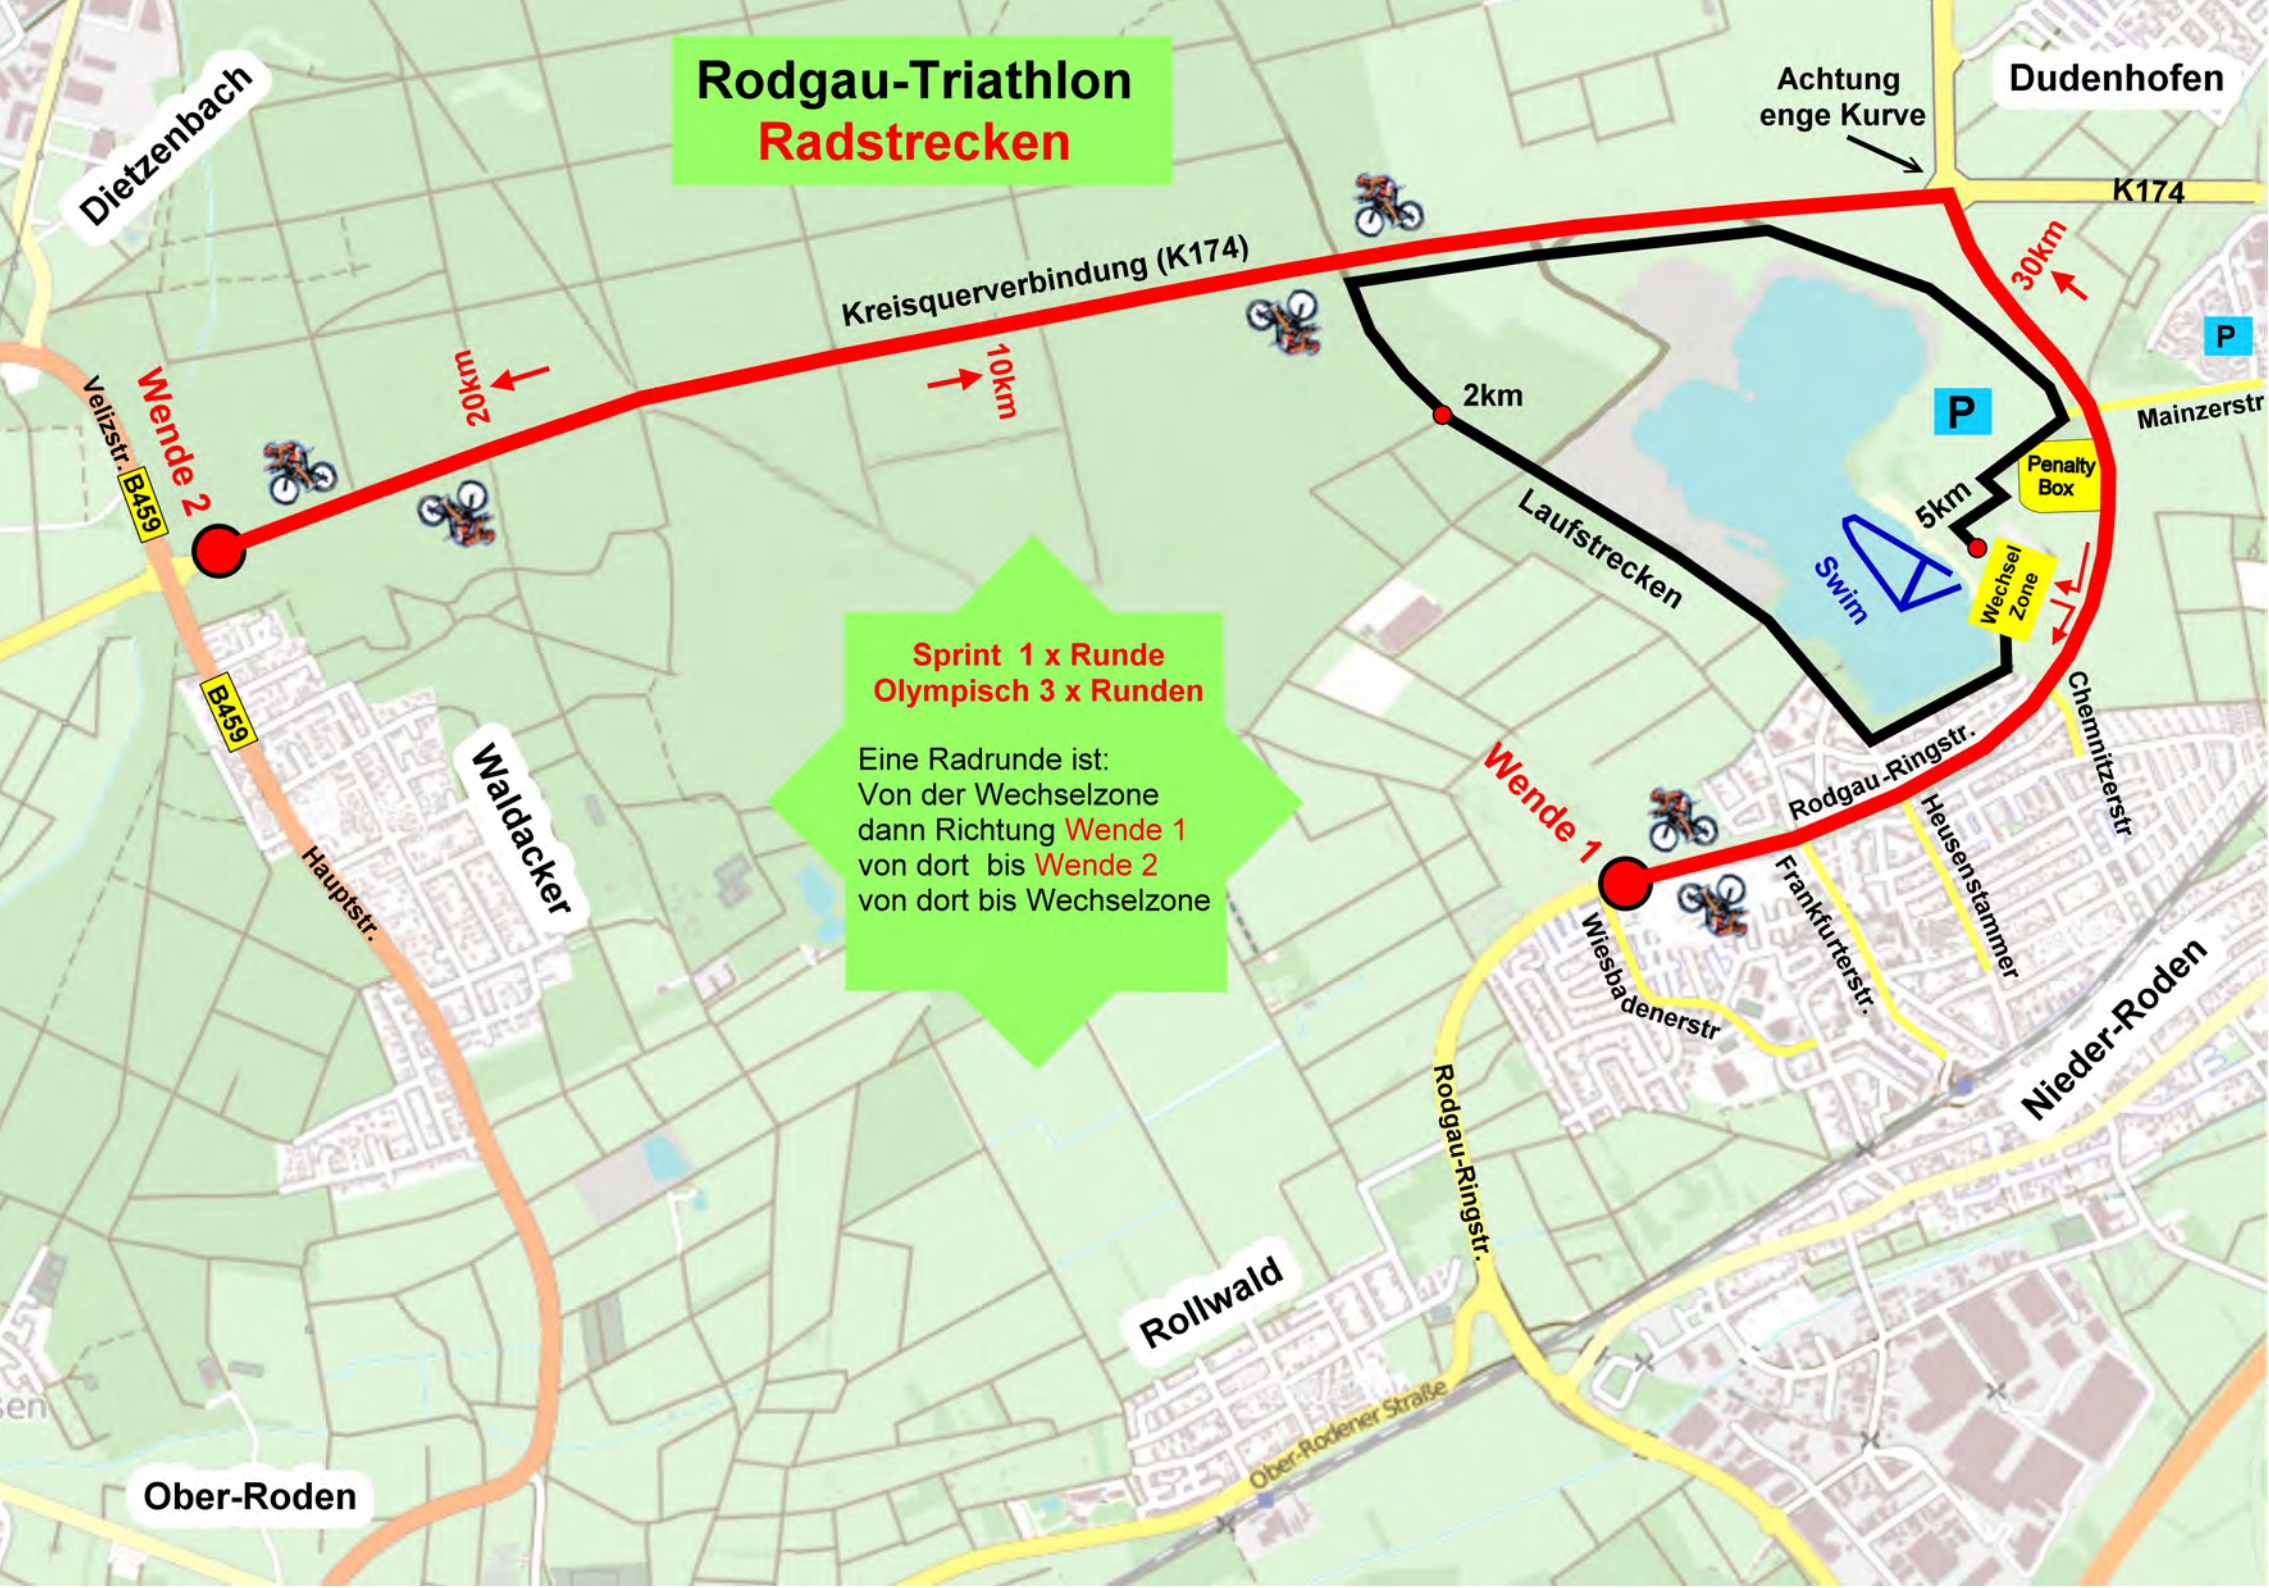

Rodgau-Triathlon Radstrecken

**Sprint 1 x Runde
Olympisch 3 x Runden**

Eine Radrunde ist:
Von der Wechselzone
dann Richtung **Wende 1**
von dort bis **Wende 2**
von dort bis Wechselzone